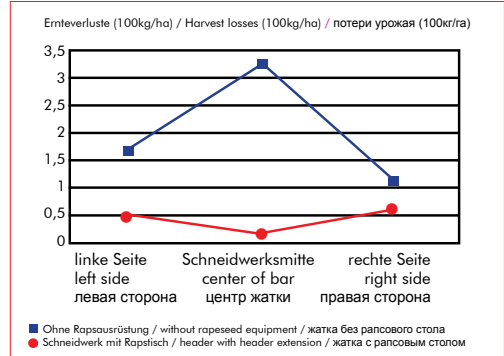

Рапстisch Rapeseed header extension Рапсовый стол

Arbeitsbreite / Gewicht* (Referenzwert) Working width / Weight* (Reference value) Рабочая ширина / Вес* (Заданное значение)	Ausstattung (standard) Equipment (standard) Стандартная комплектация	Option Option Дополнительные опции
360 cm / 390 kg		
430 cm / 425 kg		
450 cm / 450 kg	1x Rapstrenner (rechts) (hydraulisch oder elektrisch)	1x Rapstrenner (links) (hydraulisch oder elektrisch)
510 cm / 480 kg		
540 cm / 495 kg	1x Rapeseed side knife (right) (hydraulic or electric)	1x Rapeseed side knife (left) (hydraulic or electric)
600 cm / 540 kg		
660 cm / 590 kg	1x активный боковой делитель rapса (правый) (электродвигатель или гидромотор)	1x активный боковой делитель rapса (левый) (электродвигатель или гидромотор)
760 cm / 650 kg		
915 cm / 750 kg		
1070 cm / 780 kg		

* Änderungen techn. Angaben vorbehalten. * Information subject to technical changes. * Информация предусматривает право на технические изменения